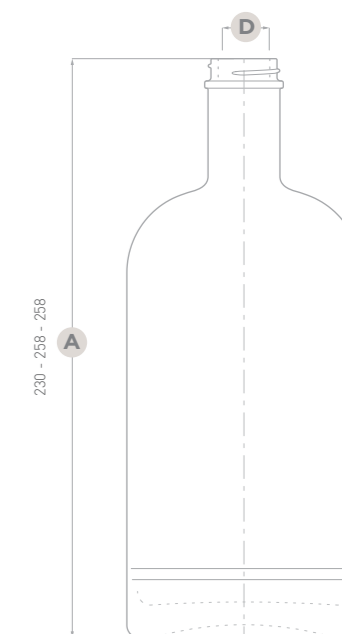

- Forma compatta e stabile grazie ai medesimi punti di contatto sulla spalla e sul fondo.
- Forma ergonomica che facilita la presa e il versamento.
- Possibilità di decoro a tutto tondo - su tutta la circonferenza della bottiglia - con macchine automatiche per serigrafie multicolore.
- Varietà di imboccature: a fascetta per tappi standard e a vite per tappi tipo GPI.

SELF-PROMOTION PROJECT BY VETROELITE

58 - 63 - 65

95 - 104 - 107

Principali caratteristiche tecniche Main technical features

	50 cl	70 cl	75 cl
Peso indicativo / Approximate weight	600 gr	750 gr	750 gr
Altezza / Height	A mm 230	258	258
Larghezza massima / Maximum width	B mm 95	104	107
Pofondità massima / Maximum depth	C mm 58	63	65
Foro / Hole	D mm 18,5	23	23
Imboccatura / Finish	GPI 28/400	GPI 33/400	GPI 33/400